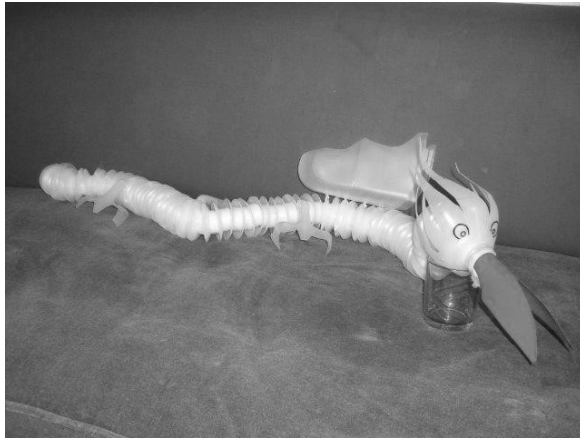

Nog even aandacht voor ...

Nieuwe tip van Reciclarte

Tip en foto van Danièle Kanis

Daar gaat ie weer: De laatste REICLARTE tip uit de categorie Plastic melkfles. Het materiaal is bekend van de vorige tips. Het is de bedoeling dat alles van het wegwerpmateriaal hergebruikt wordt. Deze keer komen de halzen van de flessen aan de buurt. Die gooi je toch niet weg! Als je genoeg halzen heb verzameld kan je een prachtige draak produceren. De Chinezen zijn daar dol op. De techniek van het maken van het beest is hetzelfde. Met een schaar kan je de gewenste vorm van verschillende delen van de fles afknippen. De tong hier afgebeeld is van een vel plastic van een opbergmap maar een afgedankte rode das van stof kan ook een prachtig effect hebben. De volgende keer hoop ik weer voorbeelden van ander plastic materiaal te tonen. Mocht je ideeën hebben of ervaringen willen uitwisselen, laat het weten.