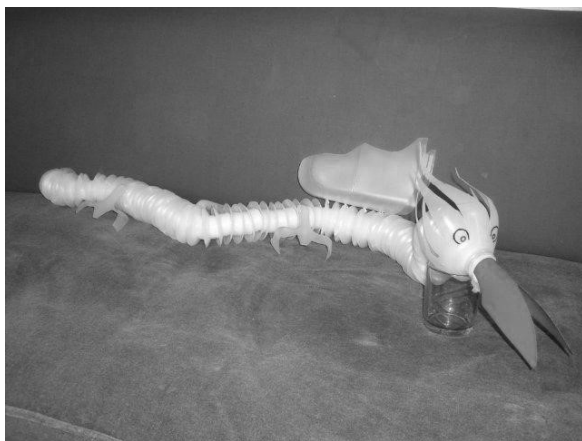

Nog even aandacht voor ...

Nieuwe tip van Reciclarte

Tip en foto van Danièle Kanis

Daar gaat ie weer: De laatste REICLARTE tip uit de categorie Plastic melkfles. Het materiaal is bekend van de vorige tips. Het is de bedoeling dat alles van het wegwerpmateriaal hergebruikt wordt. Deze keer komen de halzen van de flessen aan de buurt. Die gooi je toch niet weg! Als je genoeg halzen heb verzameld kan je een prachtige draak produceren. De Chinezen zijn daar dol op. De techniek van het maken van het beest is hetzelfde. Met een schaar kan je de gewenste vorm van verschillende delen van de fles afknippen. De tong hier afgebeeld is van een vel plastic van een opbergmap maar een afgedankte rode das van stof kan ook een prachtig effect hebben. De volgende keer hoop ik weer voorbeelden van ander plastic materiaal te tonen. Mocht je ideeën hebben of ervaringen willen uitwisselen, laat het weten.