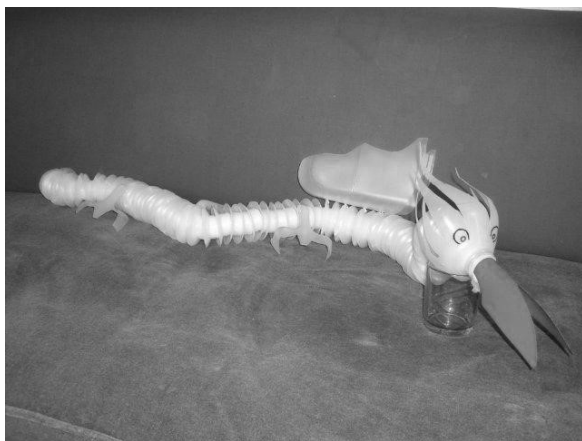

## Nog even aandacht voor ...

### Nieuwe tip van Reciclarte

Tip en foto van Danièle Kanis

Daar gaat ie weer: De laatste REICLARTE tip uit de categorie Plastic melkfles. Het materiaal is bekend van de vorige tips. Het is de bedoeling dat alles van het wegwerpmateriaal hergebruikt wordt. Deze keer komen de halzen van de flessen aan de buurt. Die gooi je toch niet weg! Als je genoeg halzen heb verzameld kan je een prachtige draak produceren. De Chinezen zijn daar dol op. De techniek van het maken van het beest is hetzelfde. Met een schaar kan je de gewenste vorm van verschillende delen van de fles afknippen. De tong hier afgebeeld is van een vel plastic van een opbergmap maar een afgedankte rode das van stof kan ook een prachtig effect hebben. De volgende keer hoop ik weer voorbeelden van ander plastic materiaal te tonen. Mocht je ideeën hebben of ervaringen willen uitwisselen, laat het weten.